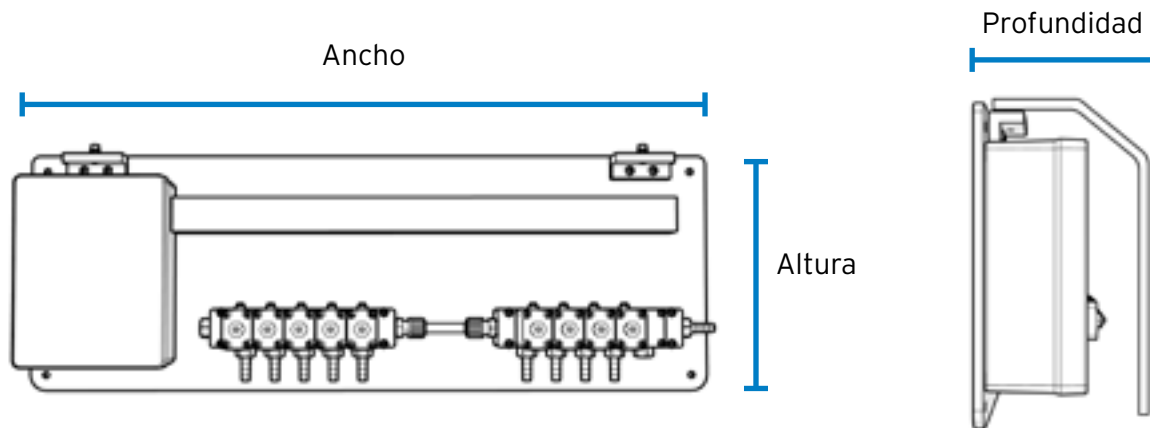

Diagrama

Dimensiones (mm)

	Ancho	Altura	Profundidad
5+1	550	300	149
7+1	625	300	149
9+1	865	300	149
10 + 1 / 12 + 1	975	300	149

Peso

5+1	4 kg (approx)
7+1	6 kg (approx)
9+1	7 kg (approx)
10 + 1 / 12 + 1	9 kg (approx)